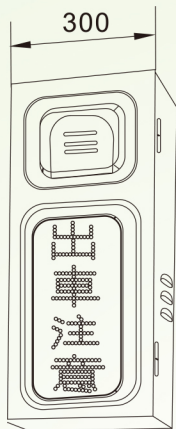

# CY-0707A LED出車注意燈箱

正視圖

側面圖

## ▶ 產品特點

- 1、外觀尺寸：長300X高670X厚200mm。
- 2、外箱材質：不銹鋼材質。
- 3、工作電壓：AC110V或220V，60Hz，內部機板DC12V。
- 4、出車注意以高亮度231顆LED組成。
- 5、防雨室外型，面板為可掀式，雙面燈箱，接合處以防水處理。
- 6、立柱為選配，高度為1800mm。
- 7、功能：當有車輛出場時，迴轉警告燈自動旋轉閃亮，鳴聲警告，提醒出車注意。