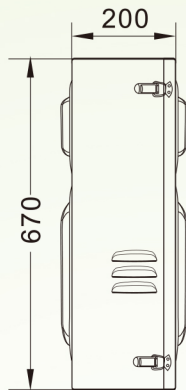

# CY-0707A LED出車注意燈箱

正視圖

側面圖

## ▶ 產品特點

- 1、外觀尺寸：長300X高670X厚200mm。
- 2、外箱材質：不銹鋼材質。
- 3、工作電壓：AC110V或220V，60Hz，內部機板DC12V。
- 4、出車注意以高亮度231顆LED組成。
- 5、防雨室外型，面板為可掀式，雙面燈箱，接合處以防水處理。
- 6、立柱為選配，高度為1800mm。
- 7、功能：當有車輛出場時，迴轉警告燈自動旋轉閃亮，鳴聲警告，提醒出車注意。