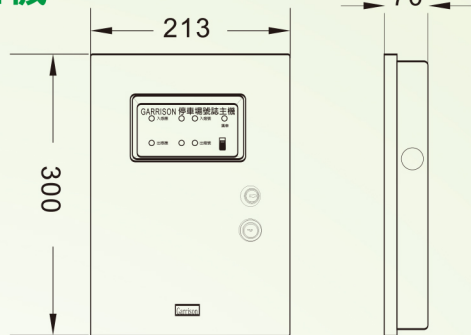

LK-0103、LK-0103A 車道號誌主機

正視圖

側面圖

▶ 產品特點

- 1、外觀尺寸：213X300X70mm。
- 2、微電腦全自動偵測車輛進出，號誌自動變換管制。
- 3、面板具LED指示，可瞭解車道燈號之變換。
- 4、可選擇自動定時變燈或車輛進出計次計數二種管理模式控制車道交換使用。
- 5、訂時變燈時間（16段，6秒～100秒）或功能選擇可由指撥開關（DIP）設定。
- 6、車道進出口偵測器觸動乾接點可選擇。
- 7、附滿車燈開關控制功能。
- 8、工作電壓：AC110V或220V。