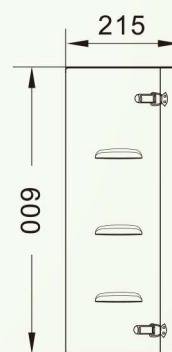

CY-070743 尚有車位燈箱

► 產品特點

- 1、外觀尺寸：長435X高200X厚100mm。
- 2、外箱材質：壓克力材質。
- 3、工作電壓：AC110V或220V，60Hz，內部機板DC12V。
- 4、背板或面板為可開式，接合處以防水處理。
- 5、可與計數器連線或搭配感應線圈，當有車輛出入時，計數入場車輛數，當車輛數為零時，有繼電器訊號輸出可應用於語音播放或開／關柵門。
- 6、立柱為選配。

CY-099 鐵捲門倒數器

► 產品特點

- 1、外觀尺寸：長280X高260X厚130mm。
- 2、工作電壓：工作電壓：AC110V或220V，60Hz，內部機板DC12V。
- 3、防水等級：IP44。
- 4、功能：倒數計時5~99秒可依指撥開關調整。

CY-07074303S 尚有車位燈箱

正視圖

側面圖

► 產品特點

- 1、外觀尺寸：長450X高600X厚215mm。
- 2、外箱材質：不銹鋼材質。
- 3、工作電壓：AC110V或220V，60Hz，內部機板DC12V。
- 4、背板或面板為可開式，接合處以防水處理。
- 5、立柱為選配，高度為1800mm。
- 6、功能：可與計數器連線或搭配感應線圈，當有車輛出入時，計數入場車輛數，當車輛數為零時，有繼電器訊號輸出可應用於語音播放或開／關柵門。